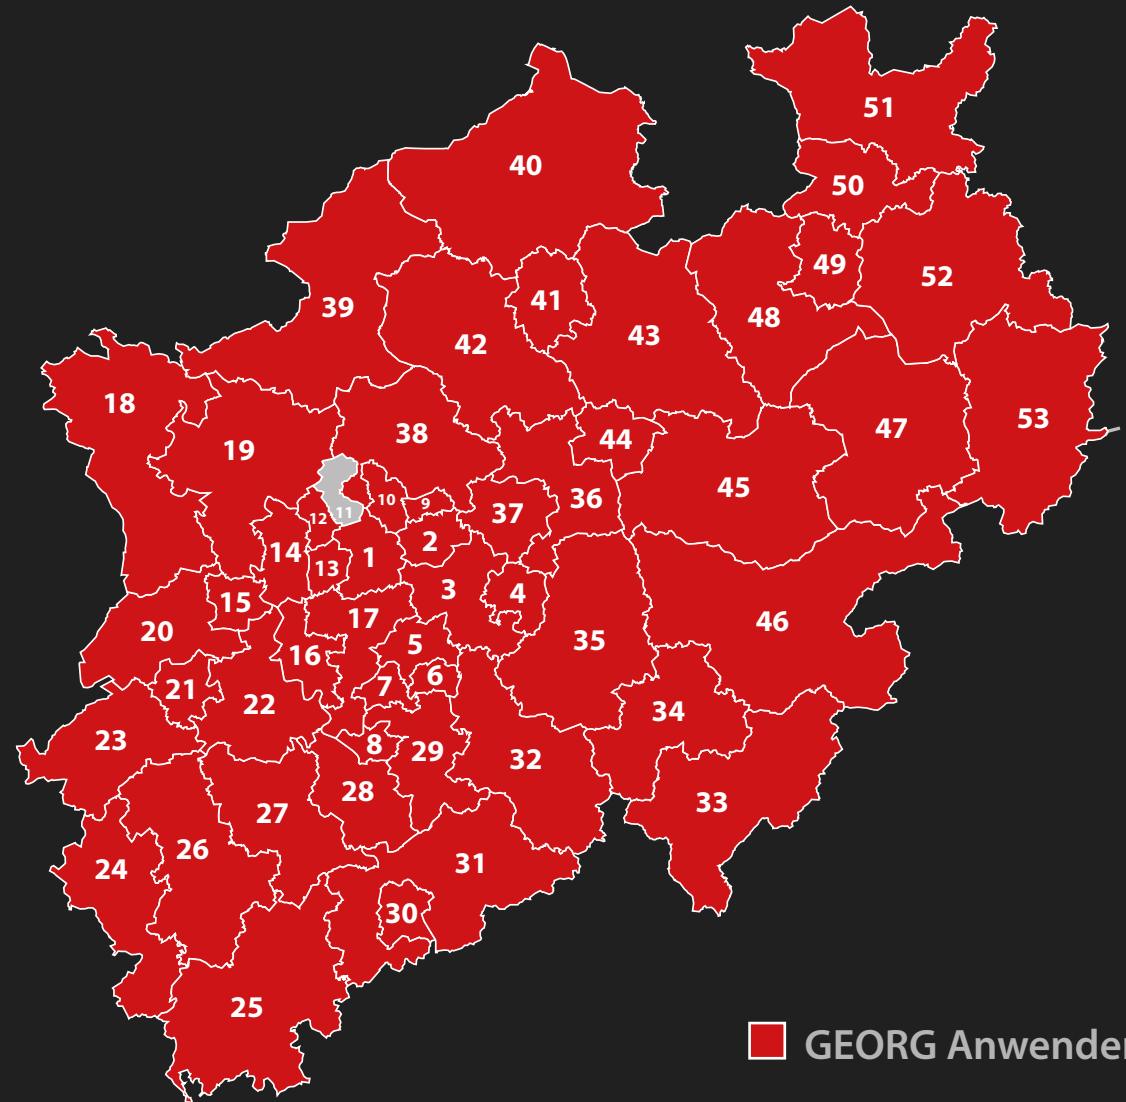

GEORG - Antragsverwaltung

Ämterpräsenz in NRW

Kreise und kreisfreie Städte

- | | |
|-------------------------|--------------------------------|
| 01. Essen | 26. Kreis Düren |
| 02. Bochum | 27. Rhein-Erft-Kreis |
| 03. Ennepe-Ruhr-Kreis | 28. Köln |
| 04. Hagen | 29. Rheinisch-Bergischer Kreis |
| 05. Wuppertal | 30. Bonn |
| 06. Remscheid | 31. Rhein-Sieg-Kreis |
| 07. Solingen | 32. Oberbergischer-Kreis |
| 08. Leverkusen | 33. Kreis Siegen-Wittgenstein |
| 09. Herne | 34. Kreis Olpe |
| 10. Gelsenkirchen | 35. Märkischer Kreis |
| 11. Bottrop | 36. Kreis Unna |
| 12. Oberhausen | 37. Dortmund |
| 13. Mülheim an der Ruhr | 38. Kreis Recklinghausen |
| 14. Duisburg | 39. Kreis Borken |
| 15. Krefeld | 40. Kreis Steinfurt |
| 16. Düsseldorf | 41. Münster |
| 17. Kreis Mettmann | 42. Kreis Coesfeld |
| 18. Kreis Kleve | 43. Kreis Warendorf |
| 19. Kreis Wesel | 44. Hamm |
| 20. Kreis Viersen | 45. Kreis Soest |
| 21. Mönchengladbach | 46. Hochsauerlandkreis |
| 22. Rhein-Kreis Neuss | 47. Kreis Paderborn |
| 23. Kreis Heinsberg | 48. Kreis Gütersloh |
| 24. Städteregion Aachen | 49. Stadt Bielefeld |
| 25. Kreis Euskirchen | 50. Kreis Herford |

- | |
|---------------------------|
| 51. Kreis Minden-Lübbecke |
| 52. Kreis Lippe |
| 53. Kreis Höxter |